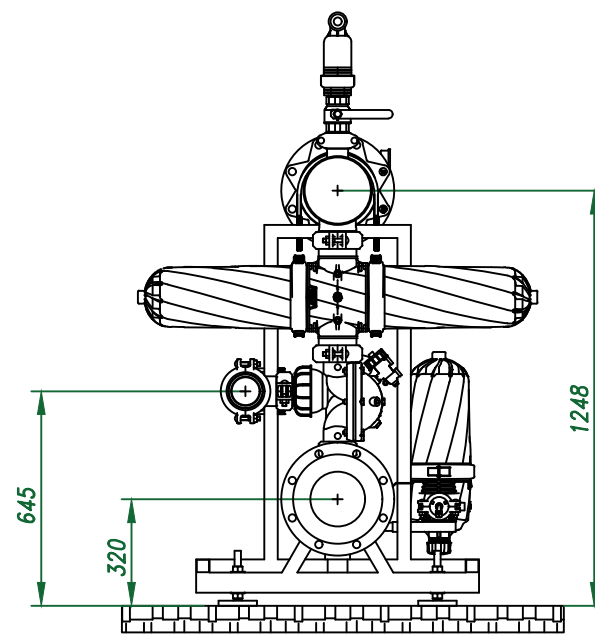

Вид спереди

Вид слева

Вид сверху

Отвод очищ. воды 8"

Изометрия

				Автоматич. дисковый фильтр Azud Helix 4DCL8HF/8FX		
<i>Изм.</i>	<i>Лист N документа</i>	<i>Подп.</i>	<i>Дата</i>		<i>Лит.</i>	<i>Лист</i>
						<i>Листов</i>
				Виды, изометрия		
				ООО "Гидра Фильтр"		