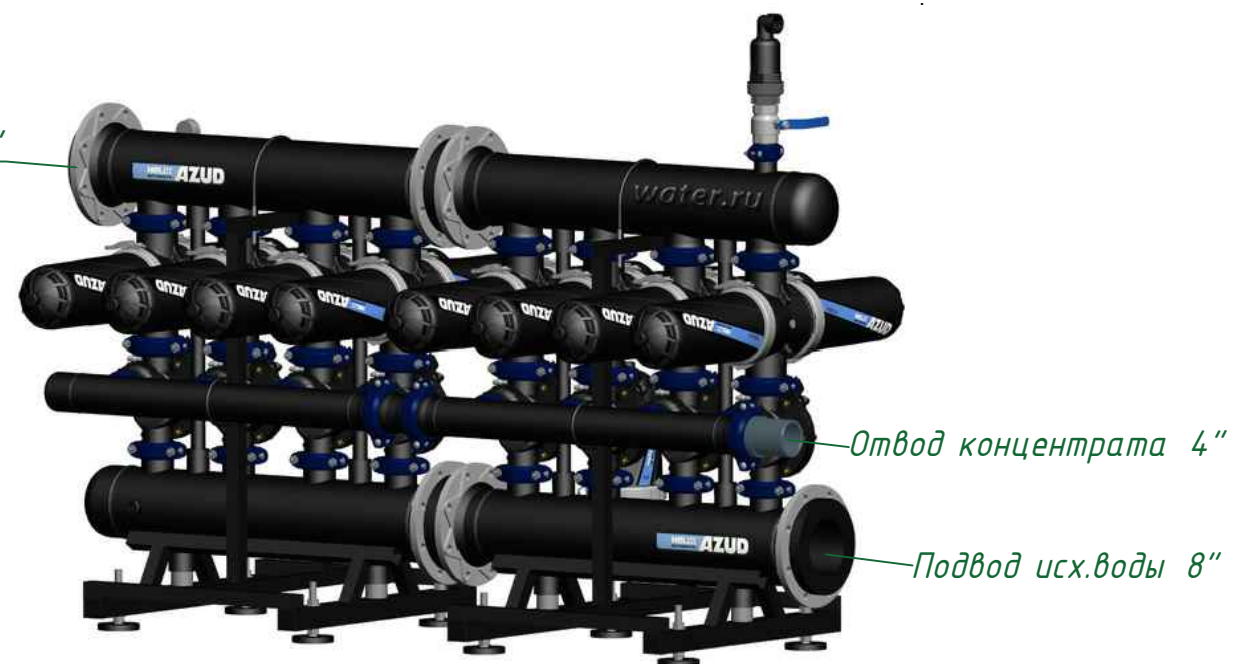

Вид спереди

Вид слева

Вид сверху

Отвод очищ. воды 8"

Изометрия

				Автоматич. дисковый фильтр Azud Helix 4DCL8HF/8FX		
<i>Изм.</i>	<i>Лист N документа</i>	<i>Подп.</i>	<i>Дата</i>		<i>Лит.</i>	<i>Лист</i>
						<i>Листов</i>
				Виды, изометрия		
				ООО "Гидра Фильтр"		