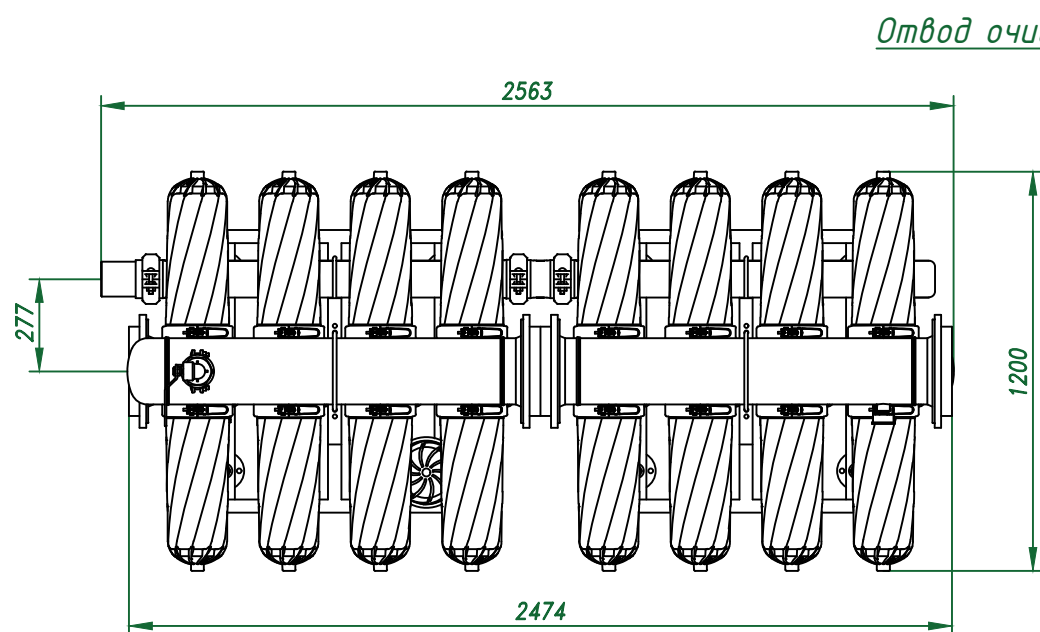

Вид спереди

Вид слева

Вид сверху

Отвод очищ. воды 8"

Изометрия

				Автоматич. дисковый фильтр Azud Helix 4DCL8HF/8FX		
<i>Изм.</i>	<i>Лист N документа</i>	<i>Подп.</i>	<i>Дата</i>		<i>Лит.</i>	<i>Лист</i>
						<i>Листов</i>
				Виды, изометрия		
				ООО "Гидра Фильтр"		